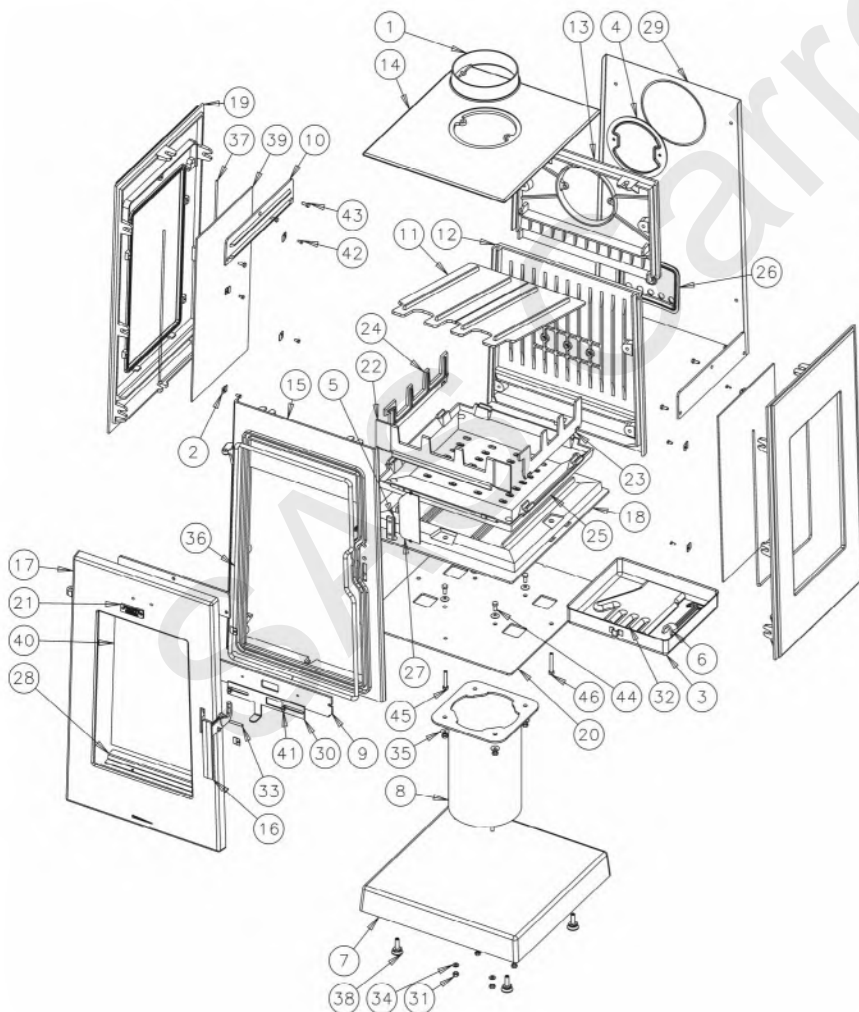

## Poêle à bois Luxor III 389149 Godin

N°	Nbre	Désignation	Codification
01	1	Buse diam 180	2 4312 3152
02	12	Fixe vitre	1 2071 3152
03	1	cendrier	1 3316 3158
04	1	Trappe de nettoyage	2 4230 362105
05	1	Loquet de fermeture	1 0848 364102
06	1	Cle a crochet	1 4101 3720
07	1	socle	1 2215 377117
08	1	Pied soudé	1 2208 377117
09	1	Conduit air	1 3909 389113
10	3	Conduit sup. air	1 4173 389113
11	2	défecteur	1 2405 389113

N°	Nbre	Désignation	Codification
12	1	Derrière inférieur	1 2405 389113
13	1	Derrière supérieur	1 2407 389113
14	1	dessus	1 1101 389113
15	1	façade	1 2101 389113
16	1	poignée	1 5635 389113
17	1	Porte chargement	1 2831 389113
18	1	socle	1 2215 389113
19	2	coté	1 2317 389147
20	1	fond	1 2205 389149
21	1	écusson	1 8501 996009
22	1	chenet	1 0306 996057
23	1	Chenet droit	1 0266 996057
24	1	Chenet gauche	1 0265 996057
25	1	Support foyer	1 0367 996111
26	1	Conduit air secondaire	1 4112 996145
27	1	cache	1 3239 996151
28	1	Conduit inf air	1 4174 996151
29	1	Plaque protection	1 2420 996151
30	1	Volet réglage air	1 4137 996151
31	8	Ecrou 6 pans 8 zn noir	00001305951
32	1	Gant bouclette T 10	00001307770
33	1	Goupille mecanindus 6x40	00001307988
34	4	Rondelle 16x8.2x1.5	00001300885
35	8	Rondelle JZC diam 8	00001300901
36	1	Tresse diam 10.5	00001304691
37	2	Tresse diam 5 autocollant	00001304860
38	4	Vérin a vis d 30_M 10 lg 30	00001306750
39	2	Verre réfractaire 529x288x4	00001307905
40	1	Verre réfractaire 529x328x4	00001307906
41	2	Vis a épaulement M5 ref3636B	00001305431
42	8	Vis TH M5x10 zn-noir	00001301238
43	6	Vis TH M 6x16	00001305947
44	4	Vis TH M8x20ZN noir	00001301145
45	1	Vis TH M8x50	00001304468
46	3	Vis TH M8x60 ZN noir	00001304646